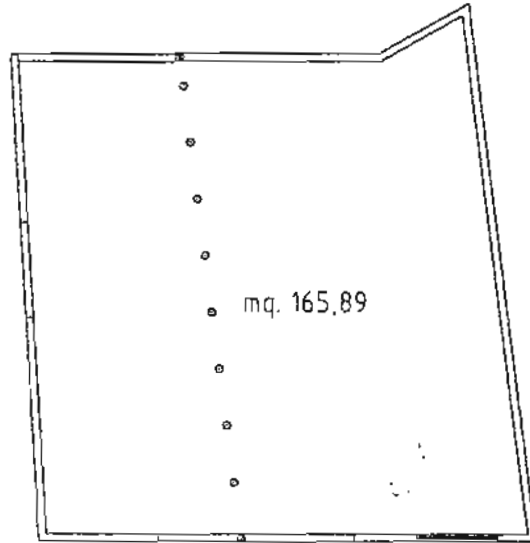

CAPANNONE - DEPOSITO

Netta: mq. 155,49

Lorda : mq. 165,89

Dott. GIUSEPPE LECCISOTTI

DOTTORI AGRONOMI

PIANTA PIANO - TERRA

Superfici Nette

Vano 1° mq.	33.59
Vano 2° mq.	9.33
Vano 3° mq.	36.57
W.C. mq.	3.30
Scala mq.	4.08
Disimp. mq.	3.72

Superfici	Volumi
Lorda : mq. 121.77	Lorda : mc. 328.78
Netta : mq. 90.59	Netta : mc. 244.59

h. = 2.70

×
×

Dott. GIUSEPPE LECCISOTTI

DOTTORI AGRONOMI

FOGGIA

259

PIANTA PRIMO PIANO

Superfici Nette

Letto mq.	10.50
Vano mq.	36.61
Scala est. mq.	5.28
W.C. mq.	5.30
Disimp. mq.	3.65
Terrazzo mq.	23.44
Ripostiglio mq.	4.45
Scala int. mq.	1.21

Superfici	Volumi
Lorda : mq. 121.77	Lorda : mc. 347.04
Netta : mq. 61.72	Netta : mc. 175.90

h. = 2.85

×
×

Dot. GIUSEPPE LECCISOTTI

DOTTORI AGRONOMI

FOGGIA

259