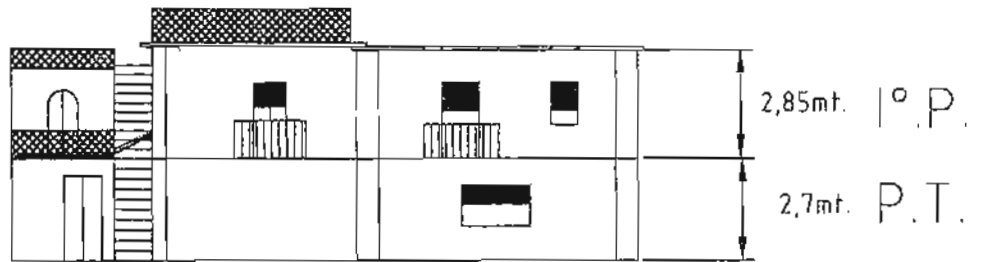

×
×

Dot. GIUSEPPE LECCISOTTI

DOTTORI AGRONOMI

FOGGIA

259