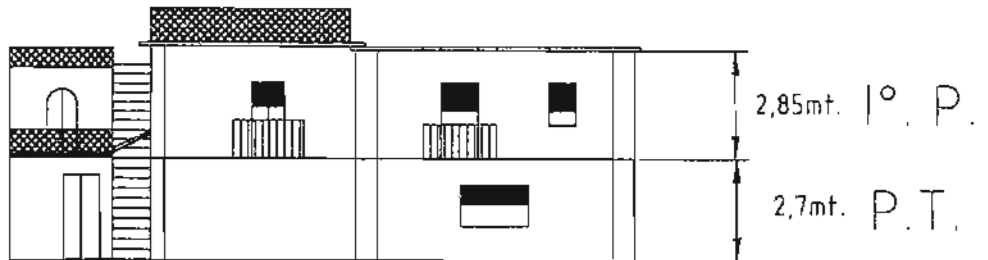

CAPANNONE - DEPOSITO

Netta: mq. 155,49

Lorda : mq. 165,89

Dott. GIUSEPPE LECCISOTTI

DOTTORI AGRONOMI

PIANTA PIANO - TERRA

Superfici Nette

Vano 1° mq.	33.59
Vano 2° mq.	9.33
Vano 3° mq.	36.57
W.C. mq.	3.30
Scala mq.	4.08
Disimp. mq.	3.72

Superfici	Volumi
Lorda : mq. 121.77	Lorda : mc. 328.78
Netta : mq. 90.59	Netta : mc. 244.59

h. = 2.70

×
×

Dott. GIUSEPPE LECCISOTTI

DOTTORI AGRONOMI

FOGGIA

259

PIANTA PRIMO PIANO