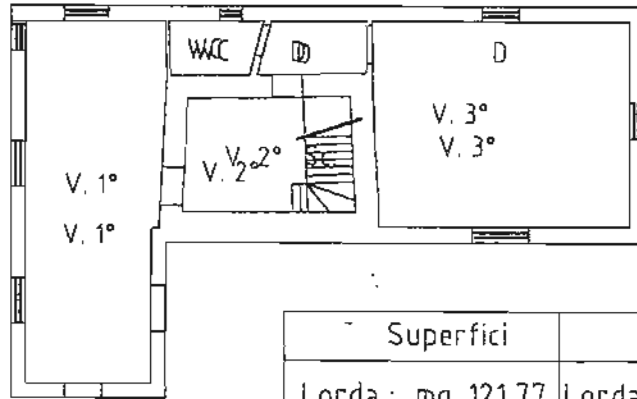

CAPANNONE - DEPOSITO

Netta: mq. 155,49

Lorda : mq. 165,89

Dott. GIUSEPPE LECCISOTTI

DOTTORI AGRONOMI

PIANTA PIANO - TERRA

Superfici Nette

Vano 1° mq.	33.59
Vano 2° mq.	9.33
Vano 3° mq.	36.57
W.C. mq.	3.30
Scala mq.	4.08
Disimp. mq.	3.72

Superfici	Volumi
Lorda : mq. 121.77	Lorda : mc. 328.78
Netta : mq. 90.59	Netta : mc. 244.59

h. = 2.70

×
×

Dott. GIUSEPPE LECCISOTTI

DOTTORI AGRONOMI

FOGGIA

259

PIANTA PRIMO PIANO

Superfici Nette

Letto mq.	10.50
Vano mq.	36.61
Scala est. mq.	5.28
W.C. mq.	5.30
Disimp. mq.	3.65
Terrazzo mq.	23.44
Ripostiglio mq.	4.45
Scala int. mq.	1.21

Superfici	Volumi
Lorda : mq. 121.77	Lorda : mc. 347.04
Netta : mq. 61.72	Netta : mc. 175.90